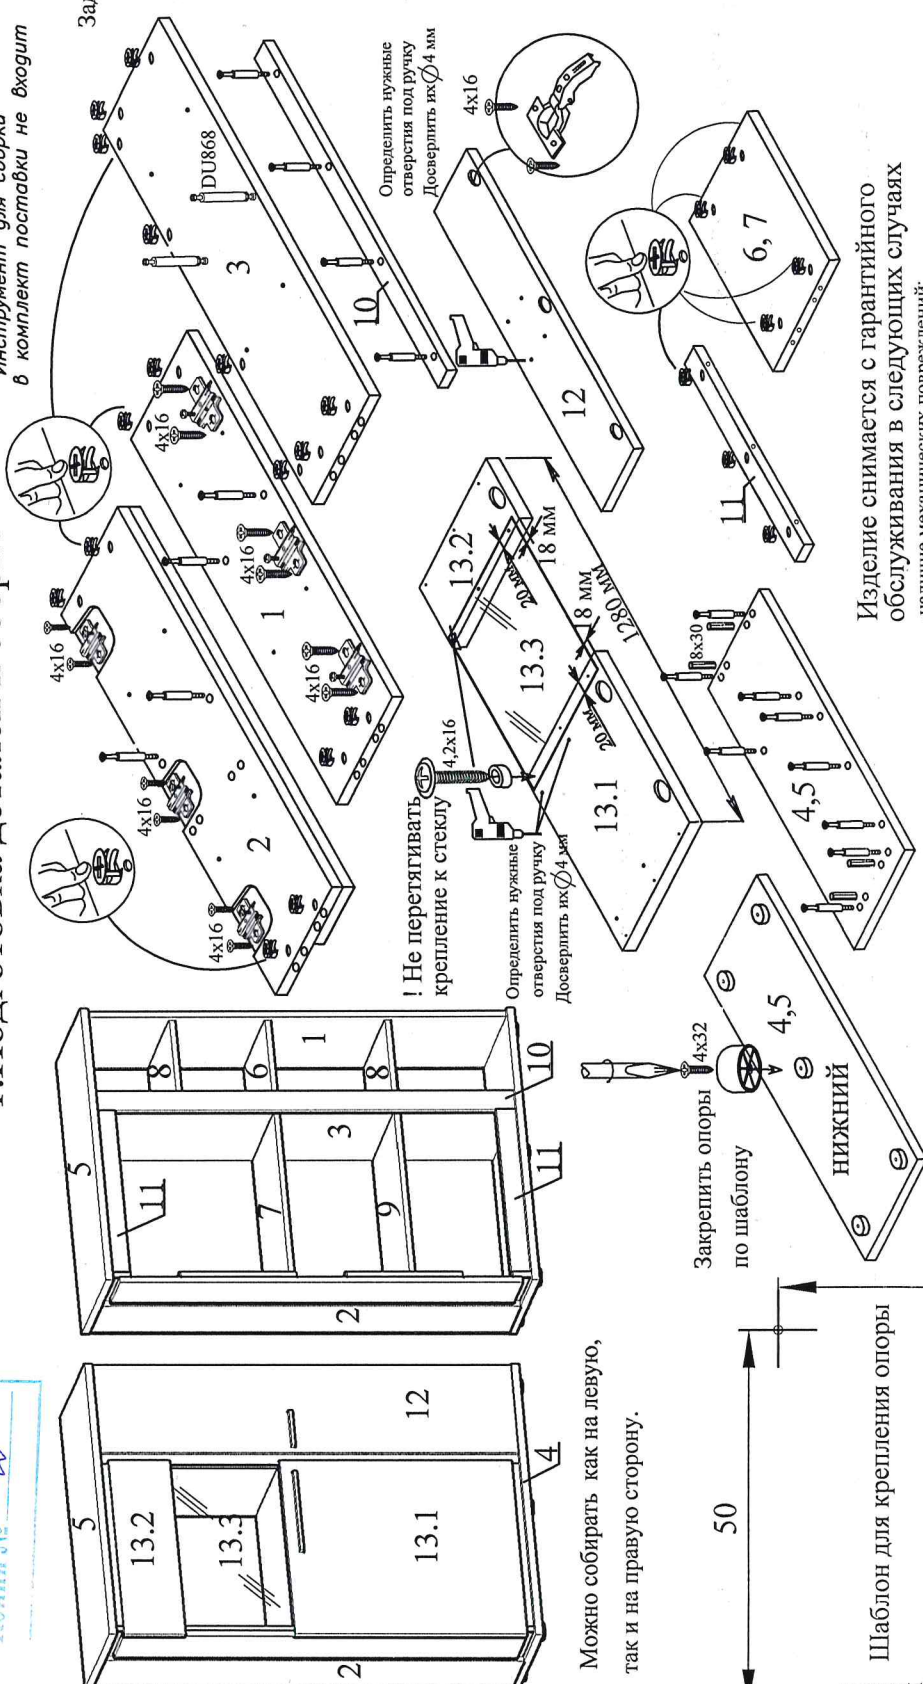

МЕБЕЛЬНАЯ КОМПАНИЯ
ЗАРЕЧЬЕ

Набор мебели "Риана" Шкаф комбинированный.

Проект БНЗ 99.12.00.00.00 Модуль РН 12

Инструкция по сборке

1. Подготовка деталей к сборке

Детали, составляющие изделие, пронумерованы.

Номера и названия деталей проставлены на упаковочных этикетках и соответствуют номерам деталей в данной инструкции

*Инструмент для сборки
в комплект поставки не входит*

- 1 - 1336 x 384 - 1 шт.
- 2 - 1336 x 384 - 1 шт.
- 3 - 1336 x 368 - 1 шт.
- 4,5 - 930 x 404 - 2 шт.
- 6 - 302 x 366 - 1 шт.
- 7 - 560 x 377 - 1 шт.
- 8 - 299 x 366 - 2 шт.
- 9 - 557 x 366 - 1 шт.
- 10 - 1336 x 60 - 1 шт.
- 11 - 560 x 60 - 2 шт.
- 12 - 1330x300 - 1 шт.
- 13.1 - 736x596 - 1 шт.
- 13.2 - 192x596 - 1 шт.
- 13.3 - 392 x572 - 1 шт.

Задняя стенка ХДФ: 15 - 1376 x 324 - 1 шт.
16 - 1376 x 298 - 2 шт.

КОМПЛЕКТ ФУРНИТУРЫ

- Стяжка эксцентриковая в комплекте:
Дюбель DU 232 - 26 шт.
Дюбель DU 868 - 2 шт.
Эксцентрик - 30 шт.
Шканти деревянный 8x30- 12 шт.
- Опора - 5 шт.
Саморез 4x32-5 шт.
Полкодержатель - 12 шт.
Петля - 6шт.
Ответная планка - 6шт.
Шуруп 4x16 - 24 шт.
Гвоздь 2x25 - 47 шт.
Шуруп 3x20 - 10 шт.
Скоба мебельная - 10 шт.
Ручка 146 мм - 1 шт
Ручка 306 мм - 1 шт
Саморез 3,5 x 25 - 4 шт.

- Саморез 4,2x16 - 6 шт.
Втулка пластиковая - 6 шт.
Заглушка Ø17 мм белая - 8 шт
Заглушка Ø17 мм графит - 4 шт
Заглушка Ø14 мм графит - 16 шт
Заглушка Ø14 мм белая - 4 шт
Заглушка Ø14 мм вогнутая - 8 шт