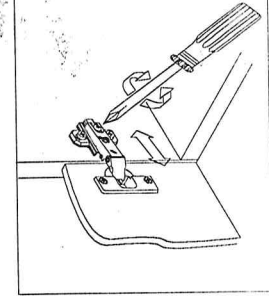

Срок службы изделия 10 лет

2.3

Закрепить ручку 306 мм

Закрепить ручку 146 мм

Защелкнуть петлю на ответной планке

Регулировка петли

по глубине

наложения

по высоте

Видимый крепеж закрыть заглушками