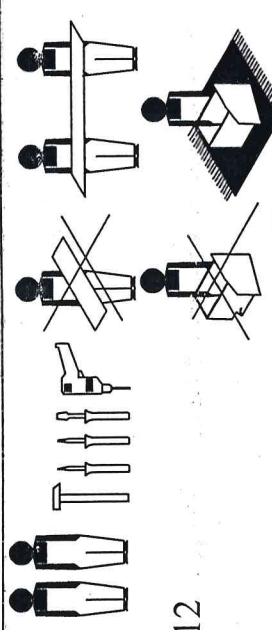

МЕБЕЛЬНАЯ КОМПАНИЯ
ЗАРЕЧЬЕ

Набор мебели "Риана" Шкаф комбинированный.

Проект БНЗ 99.12.00.00.00 Модуль РН 12

Инструкция по сборке

1. Подготовка деталей к сборке

Детали, составляющие изделие, пронумерованы.

Номера и названия деталей проставлены на упаковочных этикетках и соответствуют номерам деталей в данной инструкции

*Инструмент для сборки
в комплект поставки не входит*

- 1 - 1336 x 384 - 1 шт.
- 2 - 1336 x 384 - 1 шт.
- 3 - 1336 x 368 - 1 шт.
- 4,5 - 930 x 404 - 2 шт.
- 6 - 302 x 366 - 1 шт.
- 7 - 560 x 377 - 1 шт.
- 8 - 299 x 366 - 2 шт.
- 9 - 557 x 366 - 1 шт.
- 10 - 1336 x 60 - 1 шт.
- 11 - 560 x 60 - 2 шт.
- 12 - 1330x300 - 1 шт.
- 13.1 - 736x596 - 1 шт.
- 13.2 - 192x596 - 1 шт.
- 13.3 - 392 x572 - 1 шт.

Задняя стенка ХДФ: 15 - 1376 x 324 - 1 шт.
16 - 1376 x 298 - 2 шт.

КОМПЛЕКТ ФУРНИТУРЫ

- Стяжка эксцентриковая в комплекте:
Дюбель DU 232 - 26 шт.
Дюбель DU 868 - 2 шт.
Эксцентрик - 30 шт.
Шканти деревянный 8x30- 12 шт.
- Опора - 5 шт.
Саморез 4x32-5 шт.
Полкодержатель - 12 шт.
Петля - 6шт.
Ответная планка - 6шт.
Шуруп 4x16 - 24 шт.
Гвоздь 2x25 - 47 шт.
Шуруп 3x20 - 10 шт.
Скоба мебельная - 10 шт.
Ручка 146 мм - 1 шт
Ручка 306 мм - 1 шт
Саморез 3,5 x 25 - 4 шт.